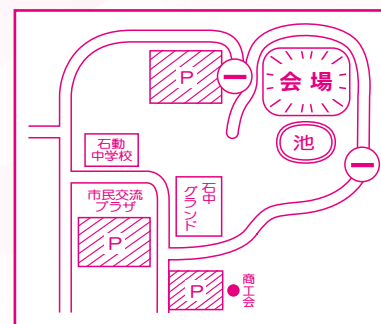

景品 … Switch ソフトなど豪華景品!!

ビンゴ&
抽選会への
参加方法

- ①チラシの半券をお持ちの方 →
ステージ横受付にてビンゴカードを交換
チラシの半券をお持ちでない方 →
ステージ横受付にてビンゴカードを100円で販売
- ②ビンゴカードに記載されている番号が抽選番号
となります。
※ビンゴカード引換時間は13:00までとさせていただきます。
※ビンゴカードが抽選券となります。

飲酒運転はいけません!

当日、会場までの車の乗り入れはできませんので、指定駐車場を御利用下さい。

- 《主催》小矢部市商工会小矢部支部
《共催》小矢部市商工会青年部
小矢部市商工会女性部
小矢部商工同友会
《後援》小 矢 部 市
☎ 0766-67-0756

限り

4/7(日)

FOR PUBLIC RELEASE

限り

4/7(日)

FOR PUBLIC RELEASE