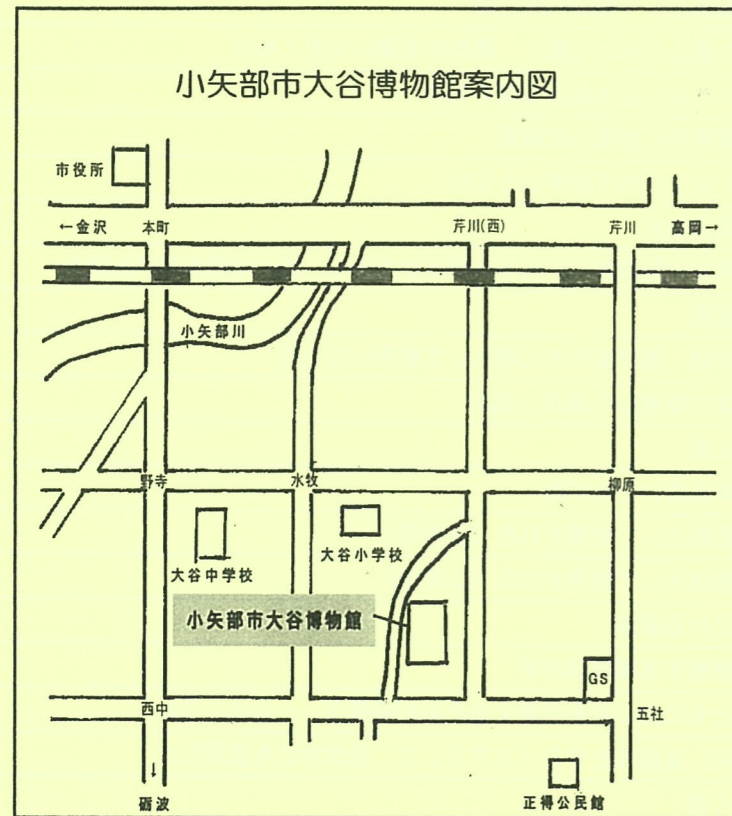

小矢部市大谷博物館

利用案内

- ◆開館時間 午前9時～午後4時30分
(なお、入館は午後4時まで)
- ◆休館日 月曜日(祝日、振替休日にあたるよく平日)
- ◆入館料 無料
- ◆交通
JR 石動駅からタクシーで20分
福岡IC(能越自動車道)から車で8分
小矢部IC(北陸自動車道)から車で25分

小矢部市大谷博物館

〒932-0806 小矢部市水落35番地

小矢部市教育委員会

〒932-8611 小矢部市本町1番1号